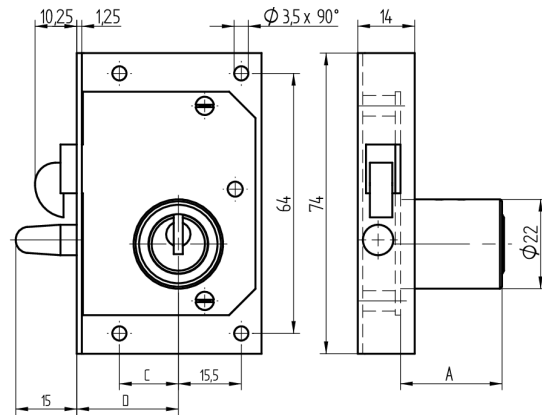

## Einlass-Hakenriegelschloss

05.110.01.00.30.03.00

1x45°R nach unten

Die Produkte können von den dargestellten Bildern abweichen

Farbe  
matt vernickelt

### Lieferumfang

- 1 Einlass-Hakenriegelschloss
- 1 Aufbauzylinder 04.022.03.WW.00.00.ZZ
- 2 Zylinderschrauben T09.607.002.62
- 2 Senkschrauben T09.634.010.62
- 1 Mitnehmer T09.757.007.27

### Merkmale

- Band: nach unten
- Schliessdrehung: 1x45°
- Mass A (mm): 25
- Mass D (mm): 30
- Active Safety: ohne
- Bohrschutz: ohne
- Farbe: matt vernickelt