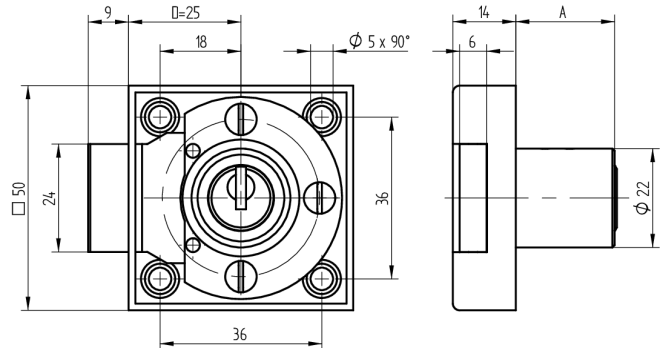

Aufschraub-Riegelschloss

05.140.00.00.00.00

1x360° Band rechts

Die Produkte können von den dargestellten Bildern abweichen

Farbe
matt vernickelt

Verwendung

für Möbel- und Schranktüren

Lieferumfang

- 1 Aufschraub-Riegelschloss
- 1 Aufbauzylinder 04.022.03.WW.00.00.ZZ
- 2 Zylinderschrauben T09.607.002.62
- 4 Fussleistenschrauben T09.642.010.NQ
- 1 Mitnehmer T09.755.001.27
- 1 Schliessblech T09.850.003.NE
- 2 Senk-Spanplattenschrauben BN1218-2.7x12
- 2 Senkschrauben DIN963A-M2.3x5

Mögliche Eigenschaften

Merkmale

- Band: rechts
- Schliessdrehung: 1x360°
- Mass A (mm): 22
- Mass D (mm): 0
- Active Safety: ohne
- Bohrschutz: ohne
- Farbe: matt vernickelt