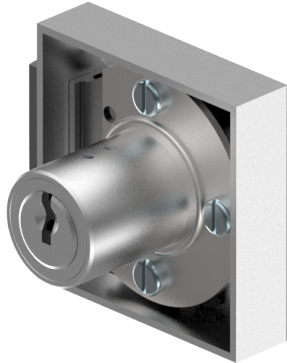

Aufschraub-Riegelschloss

05.140.00.00.00.00

1x360° Band rechts

Die Produkte können von den dargestellten Bildern abweichen

Farbe
matt vernickelt

Verwendung

für Möbel- und Schranktüren

Lieferumfang

- 1 Aufschraub-Riegelschloss
- 1 Aufbauzylinder 04.022.03.WW.00.00.ZZ
- 2 Zylinderschrauben T09.607.002.62
- 4 Fussleistenschrauben T09.642.010.NQ
- 1 Mitnehmer T09.755.001.27
- 1 Schliessblech T09.850.003.NE
- 2 Senk-Spanplattenschrauben BN1218-2.7x12
- 2 Senkschrauben DIN963A-M2.3x5

Mögliche Eigenschaften

Merkmale

- Band: rechts
- Schliessdrehung: 1x360°
- Mass A (mm): 22
- Mass D (mm): 0
- Active Safety: ohne
- Bohrschutz: ohne
- Farbe: matt vernickelt