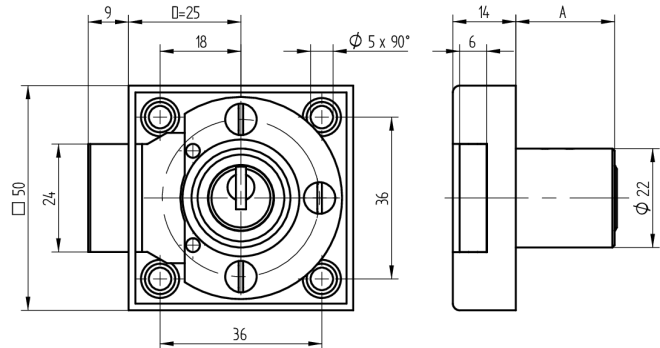

Aufschraub-Riegelschloss

05.140.00.52.00.00.00

1x360° Band rechts

Die Produkte können von den dargestellten Bildern abweichen

Farbe
matt vernickelt

Verwendung

für Möbel- und Schranktüren

Lieferumfang

- 1 Aufschraub-Riegelschloss
- 1 Aufbauzylinder 04.022.03.WW.00.00.ZZ
- 2 Zylinderschrauben T09.607.002.62
- 4 Fussleistenschrauben T09.642.010.NQ
- 1 Mitnehmer T09.755.001.27
- 1 Schliessblech T09.850.003.NE
- 2 Senk-Spanplattenschrauben BN1218-2.7x12
- 2 Senkschrauben DIN963A-M2.3x5

Mögliche Eigenschaften

Merkmale

- Band: rechts
- Schliessdrehung: 1x360°
- Mass A (mm): 52
- Mass D (mm): 0
- Active Safety: ohne
- Bohrschutz: ohne
- Farbe: matt vernickelt