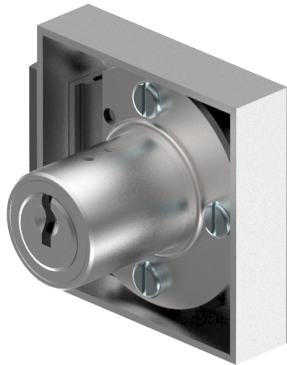

Aufschraub-Riegelschloss

05.140.00.52.00.00.00

1x360° Band rechts

Die Produkte können von den dargestellten Bildern abweichen

Farbe
matt vernickelt

Verwendung

für Möbel- und Schranktüren

Lieferumfang

- 1 Aufschraub-Riegelschloss
- 1 Aufbauzylinder 04.022.03.WW.00.00.ZZ
- 2 Zylinderschrauben T09.607.002.62
- 4 Fussleistenschrauben T09.642.010.NQ
- 1 Mitnehmer T09.755.001.27
- 1 Schliessblech T09.850.003.NE
- 2 Senk-Spanplattenschrauben BN1218-2.7x12
- 2 Senkschrauben DIN963A-M2.3x5

Mögliche Eigenschaften

Merkmale

- Band: rechts
- Schliessdrehung: 1x360°
- Mass A (mm): 52
- Mass D (mm): 0
- Active Safety: ohne
- Bohrschutz: ohne
- Farbe: matt vernickelt