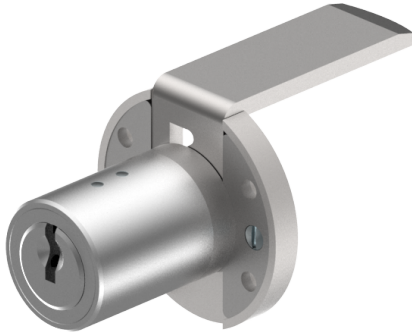

Aufschraub-Zentralverschluss

05.267.00.65.00.00.00

1x360°

Die Produkte können von den dargestellten Bildern abweichen

Farbe
matt vernickelt

Verwendung

für Möbel

Lieferumfang

- 1 Aufschraub-Zentralverschluss
- 1 Aufbauzylinder 04.022.34.WW.00.00.ZZ
- 4 Senk-Spanplattenschrauben BN1218-3x20

Mögliche Eigenschaften

Merkmale

- Mass A (mm): 65
- Schliessdrehung: 1x360°
- Active Safety: ohne
- Bohrschutz: ohne
- Farbe: matt vernickelt