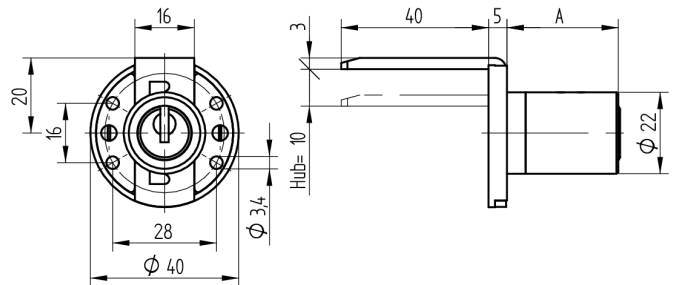

Aufschraub-Zentralverschluss

05.267.00.65.00.00.00

1x360°

Die Produkte können von den dargestellten Bildern abweichen

Farbe
matt vernickelt

Verwendung

für Möbel

Lieferumfang

- 1 Aufschraub-Zentralverschluss
- 1 Aufbauzylinder 04.022.34.WW.00.00.ZZ
- 4 Senk-Spanplattenschrauben BN1218-3x20

Mögliche Eigenschaften

Merkmale

- Mass A (mm): 65
- Schliessdrehung: 1x360°
- Active Safety: ohne
- Bohrschutz: ohne
- Farbe: matt vernickelt