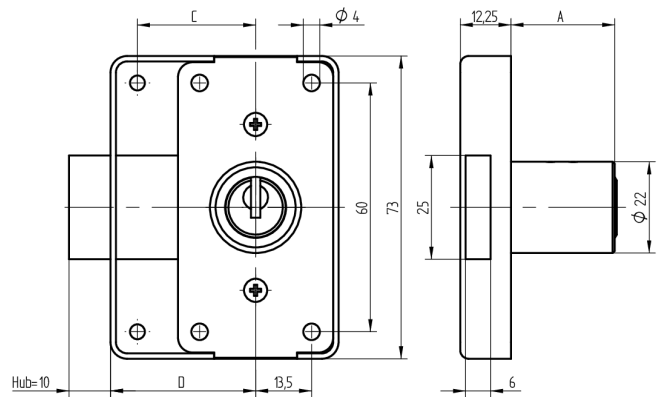

## Aufschraub-Riegelschloss

05.238.00.30.30.00.00

1x360° Band rechts

Die Produkte können von den dargestellten Bildern abweichen

Farbe  
matt vernickelt

### Lieferumfang

- 1 Aufschraub-Riegelschloss
- 1 Aufbauzylinder 04.022.03.WW.00.00.ZZ
- 2 Zylinderschrauben T09.607.002.62
- 2 Senkschrauben T09.634.010.62
- 1 Mitnehmer T09.758.003.11

### Merkmale

- Band: rechts
- Schliessdrehung: 1x360°
- Mass A (mm): 30
- Mass D (mm): 30
- Active Safety: ohne
- Bohrschutz: ohne
- Farbe: matt vernickelt