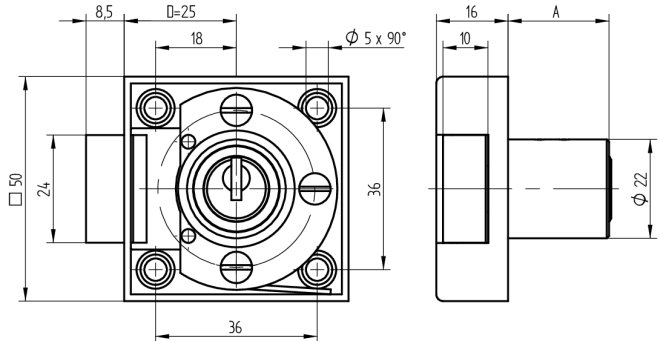

serrure à bec-de-cane à enclouonner

05.040.00.67.00.00.00

1x90° Charnière à droite

Les produits peuvent différer des images présentées

Couleur
nickelé mat

Utilisation

pour les portes de meubles et d'armoires

Matériel livré

- 1 serrure à bec-de-cane à enclouonner
- 1 cylindre de montage 04.022.03.WW.00.00.ZZ
- 2 vis à tête cylindrique T09.607.002.62
- 4 vis de plainte T09.642.010.NQ
- 1 entraîneur T09.755.007.27
- 1 frappant d'angle T09.862.001.NE
- 2 plaque à vis de serrage fraisée BN1218-2.7x12
- 2 vis à tête fraisée DIN963A-M2.3x5

Propriétés possibles

Caractéristiques

- Direction d'ouverture: droite
- Dimension A (mm): 67.5
- Rotation de fermeture: 1x90°D/G
- Active Safety: sans
- Anti-perforation: sans
- Couleur: nickelé mat