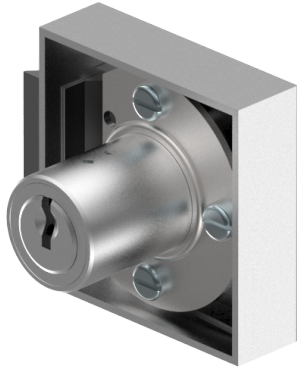

serrure à bec-de-cane à enclouonner

05.040.00.67.00.00.00

1x90° Charnière à droite

Les produits peuvent différer des images présentées

Couleur
nickelé mat

Utilisation

pour les portes de meubles et d'armoires

Matériel livré

- 1 serrure à bec-de-cane à enclouonner
- 1 cylindre de montage 04.022.03.WW.00.00.ZZ
- 2 vis à tête cylindrique T09.607.002.62
- 4 vis de plainte T09.642.010.NQ
- 1 entraîneur T09.755.007.27
- 1 frappant d'angle T09.862.001.NE
- 2 plaque à vis de serrage fraisée BN1218-2.7x12
- 2 vis à tête fraisée DIN963A-M2.3x5

Propriétés possibles

Caractéristiques

- Direction d'ouverture: droite
- Dimension A (mm): 67.5
- Rotation de fermeture: 1x90°D/G
- Active Safety: sans
- Anti-perforation: sans
- Couleur: nickelé mat