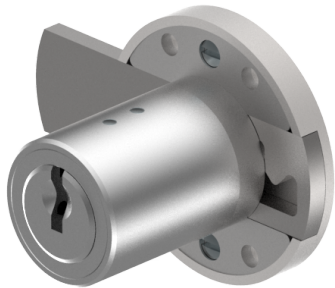

Aufschraub-Riegelschloss

05.167.00.00.25.01.00

1x360° Band links

Die Produkte können von den dargestellten Bildern abweichen

Farbe
matt vernickelt

Verwendung

für Möbel

Lieferumfang

- 1 Aufschraub-Riegelschloss
- 1 Aufbauzylinder 04.022.17.WW.00.YY.ZZ
- 4 Senk-Spanplattenschrauben BN1218-3x16

Mögliche Eigenschaften

Merkmale

- Band: links
- Schliessdrehung: 1x360°
- Mass A (mm): 30
- Mass D (mm): 25
- Active Safety: ohne
- Bohrschutz: ohne
- Farbe: matt vernickelt