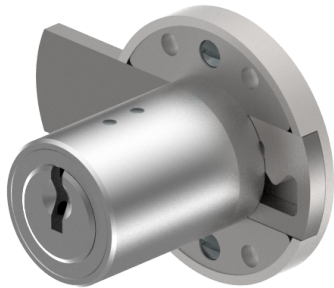

Aufschraub-Riegelschloss

05.167.00.60.70.00.00

1x360° Band rechts

Die Produkte können von den dargestellten Bildern abweichen

Farbe
matt vernickelt

Verwendung

für Möbel

Lieferumfang

- 1 Aufschraub-Riegelschloss
- 1 Aufbauzylinder 04.022.17.WW.00.YY.ZZ
- 4 Senk-Spanplattenschrauben BN1218-3x16

Mögliche Eigenschaften

Merkmale

- Band: rechts
- Schliessdrehung: 1x360°
- Mass A (mm): 60
- Mass D (mm): 70
- Active Safety: ohne
- Bohrschutz: ohne
- Farbe: matt vernickelt