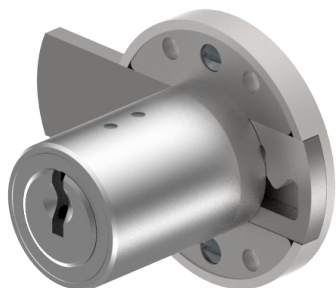

## Verrou à enclouonner

05.167.00.35.40.02.33

1x360° vers le haut

Les produits peuvent différer des images présentées

Couleur  
bruni

### Matériel livré

- 1 verrou à enclouonner
- 1 cylindre de montage 04.022.17.WW.00.YY.ZZ
- 4 plaques à vis de serrage fraisée BN1218-3x16

### Caractéristiques

- Charnière: vers le haut
- Rotation de fermeture: 1x360°
- Dimension A (mm): 35
- Dimension D (mm): 40
- Active Safety: sans
- Anti-perforation: sans
- Couleur: bruni