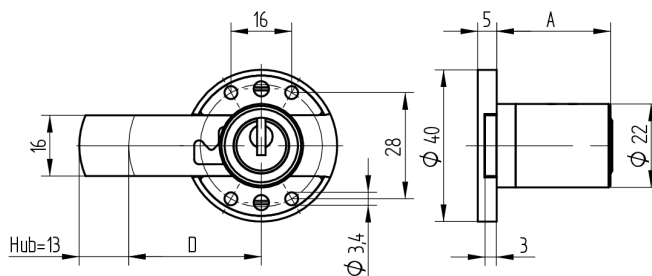

## Verrou à enclouonner

05.167.00.35.40.02.33

1x360° vers le haut

Les produits peuvent différer des images présentées

Couleur  
bruni

### Matériel livré

- 1 verrou à enclouonner
- 1 cylindre de montage 04.022.17.WW.00.YY.ZZ
- 4 plaques à vis de serrage fraisée BN1218-3x16

### Caractéristiques

- Charnière: vers le haut
- Rotation de fermeture: 1x360°
- Dimension A (mm): 35
- Dimension D (mm): 40
- Active Safety: sans
- Anti-perforation: sans
- Couleur: bruni