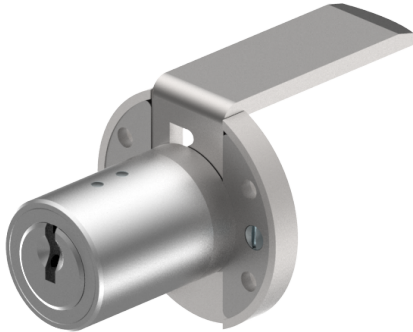

Serrure à verrou central en applique

05.267.00.35.00.00.00

1x360°

Les produits peuvent différer des images présentées

Couleur
nickelé mat

Utilisation

pour meubles

Matériel livré

- 1 serrure à verrou central en applique
- 1 cylindre de montage 04.022.34.WW.00.00.ZZ
- 4 plaques à vis de serrage fraisée BN1218-3x20

Propriétés possibles

Caractéristiques

- Dimension A (mm): 35
- Rotation de fermeture: 1x360°
- Active Safety: sans
- Anti-perforation: sans
- Couleur: nickelé mat