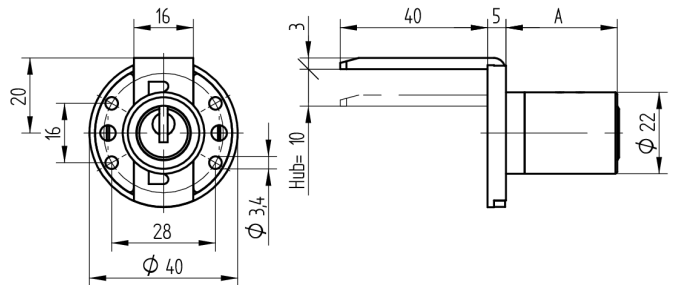

Serrure à verrou central en applique

05.267.00.35.00.00.00

1x360°

Les produits peuvent différer des images présentées

Couleur
nickelé mat

Utilisation

pour meubles

Matériel livré

- 1 serrure à verrou central en applique
- 1 cylindre de montage 04.022.34.WW.00.00.ZZ
- 4 plaques à vis de serrage fraisée BN1218-3x20

Propriétés possibles

Caractéristiques

- Dimension A (mm): 35
- Rotation de fermeture: 1x360°
- Active Safety: sans
- Anti-perforation: sans
- Couleur: nickelé mat