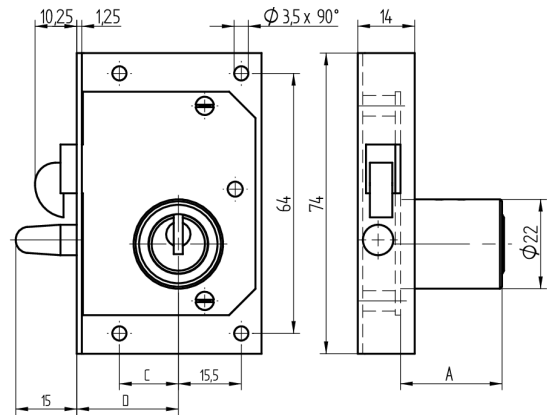

## Serrure à tringle crochet à entailler

05.110.01.00.35.03.00

1x45° vers le bas

Les produits peuvent différer des images présentées

Couleur  
nickelé mat

### Matériel livré

- 1 serrure à tringles crochet à entailler
- 1 cylindre de montage 04.022.03.WW.00.00.ZZ
- 2 vis à tête cylindrique T09.607.002.62
- 2 vis à tête fraisée T09.634.010.62
- 1 entraîneur T09.757.007.27

### Caractéristiques

- Charnière: vers le bas
- Rotation de fermeture: 1x45°
- Dimension A (mm): 25
- Dimension D (mm): 35
- Active Safety: sans
- Anti-perforation: sans
- Couleur: nickelé mat