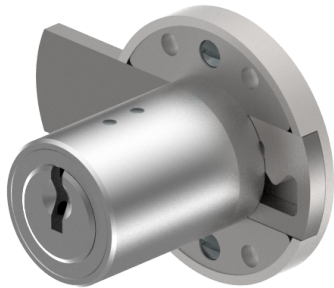

Aufschraub-Riegelschloss

05.167.00.00.00.01.00

1x360° Band links

Die Produkte können von den dargestellten Bildern abweichen

Farbe
matt vernickelt

Verwendung

für Möbel

Lieferumfang

- 1 Aufschraub-Riegelschloss
- 1 Aufbauzylinder 04.022.17.WW.00.YY.ZZ
- 4 Senk-Spanplattenschrauben BN1218-3x16

Mögliche Eigenschaften

Merkmale

- Band: links
- Schliessdrehung: 1x360°
- Mass A (mm): 30
- Mass D (mm): 35
- Active Safety: ohne
- Bohrschutz: ohne
- Farbe: matt vernickelt