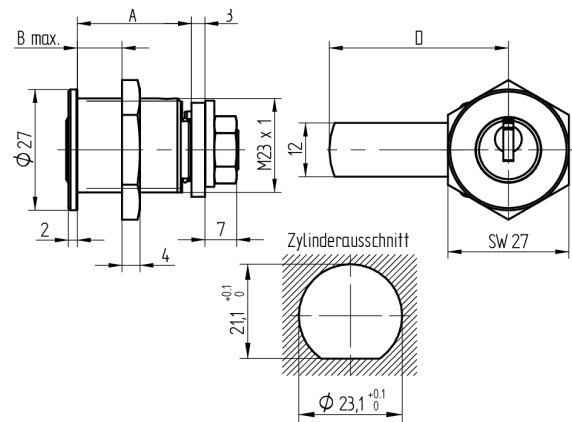

## Verschluss-Zylinder

06.246.00.00.00.22

Zyl. 1x360° / Riegel 90°, mit Gewindefestigung Band rechts

Die Produkte können von den dargestellten Bildern abweichen

Farbe

Messing poliert

### Lieferumfang

- 1 Verschluss-Zylinder
- 1 Mutter zu Zylinder T09.509.007.NE
- 1 Mutter zu Riegel T09.531.002.NE
- 1 Mitnehmerscheibe T09.762.002.27
- 1 Riegel T09.918.006.27
- 06.246.01 Zylinder ohne Riegel

### Merkmale

- Band: rechts
- Gewinde: M23
- Schliessdrehung: 1x360°/90°
- Riegel: mit
- Mass A (mm): 25.5
- Mass B (mm): 18
- Verwendung: allgemein
- Active Safety: ohne
- Bohrschutz: ohne
- Farbe: Messing poliert