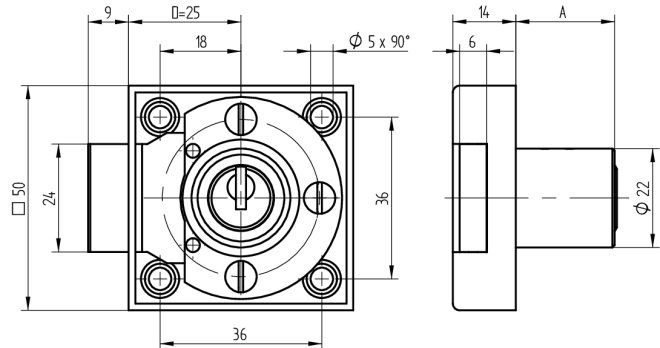

Aufschraub-Riegelschloss

05.140.00.42.00.00.00

1x360° Band rechts

Die Produkte können von den dargestellten Bildern abweichen

Farbe
matt vernickelt

Verwendung

für Möbel- und Schranktüren

Lieferumfang

- 1 Aufschraub-Riegelschloss
- 1 Aufbauzylinder 04.022.03.WW.00.00.ZZ
- 2 Zylinderschrauben T09.607.002.62
- 4 Fussleistenschrauben T09.642.010.NQ
- 1 Mitnehmer T09.755.001.27
- 1 Schliessblech T09.850.003.NE
- 2 Senk-Spanplattenschrauben BN1218-2.7x12
- 2 Senkschrauben DIN963A-M2.3x5

Mögliche Eigenschaften

Merkmale

- Band: rechts
- Schliessdrehung: 1x360°
- Mass A (mm): 42
- Mass D (mm): 0
- Active Safety: ohne
- Bohrschutz: ohne
- Farbe: matt vernickelt