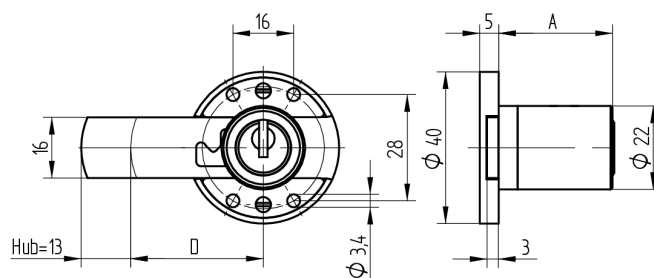

Verrou à enclouonner

05.167.00.35.20.01.00

1x360° Charnière à gauche

Les produits peuvent différer des images présentées

Couleur
nickelé mat

Utilisation

pour meubles

Matériel livré

- 1 verrou à enclouonner
- 1 cylindre de montage 04.022.17.WW.00.YY.ZZ
- 4 plaques à vis de serrage fraisée BN1218-3x16

Propriétés possibles

Caractéristiques

- Charnière: gauche
- Rotation de fermeture: 1x360°
- Dimension A (mm): 35
- Dimension D (mm): 20
- Active Safety: sans
- Anti-perforation: sans
- Couleur: nickelé mat