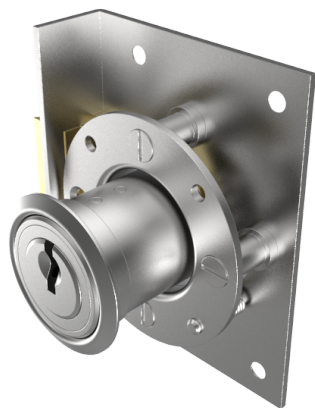

Einlass-Fallenschloss

05.137.00.00.00.00

1x90° R/L, Dornmass D=25mm Band rechts

 Die Produkte können von den dargestellten Bildern abweichen

Farbe
matt vernickelt

Beschreibung

Band rechts

Merkmale

- Band: rechts
- Mass A (mm): 25
- Schliessdrehung: 1x90°R/L
- Active Safety: ohne
- Bohrschutz: ohne
- Farbe: matt vernickelt