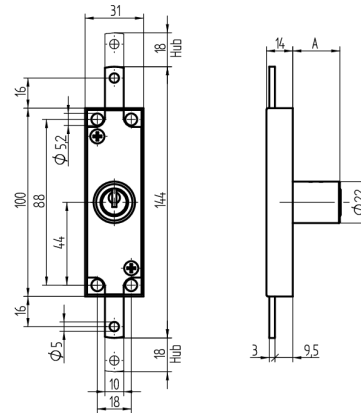

Stangenschloss mittelschwer

05.111.00.00.00.00

1x360° Band rechts

Die Produkte können von den dargestellten Bildern abweichen

Farbe
matt vernickelt

Verwendung

für Metall- und Holzschränke

Lieferumfang

- 1 Stangenschloss
- 1 Aufbauzylinder 04.022.03.WW.00.00.ZZ
- 2 Zylinderschrauben T09.607.002.62
- 1 Mitnehmer T09.756.001.27
- 2 Senkschrauben DIN963A-M2.3x5

Mögliche Eigenschaften

Merkmale

- Art: mittelschwer
- Band: rechts
- Mass A (mm): 25
- Schliessdrehung: 1x360°
- Active Safety: ohne
- Bohrschutz: ohne
- Farbe: matt vernickelt