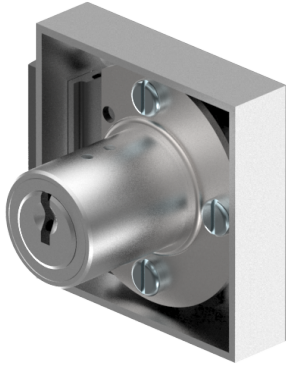

## Verrou à enclisonner

05.140.01.00.00.01.00

1x270° Charnière à gauche

Les produits peuvent différer des images présentées

Couleur  
nickelé mat

### Utilisation

pour les portes de meubles et d'armoires

### Matériel livré

- 1 verrou à enclisonner
- 1 cylindre de montage 04.022.03.WW.00.00.ZZ
- 2 vis à tête cylindrique T09.607.002.62
- 4 vis de plainte T09.642.010.NQ
- 1 entraîneur T09.755.001.27
- 1 tôle de fermeture T09.850.003.NE
- 2 plaque à vis de serrage fraisée BN1218-2.7x12
- 2 vis à tête fraisée DIN963A-M2.3x5

### Caractéristiques

- Charnière: gauche
- Rotation de fermeture: 1x270°
- Dimension A (mm): 22
- Dimension D (mm): 0
- Active Safety: sans
- Anti-perforation: sans
- Couleur: nickelé mat