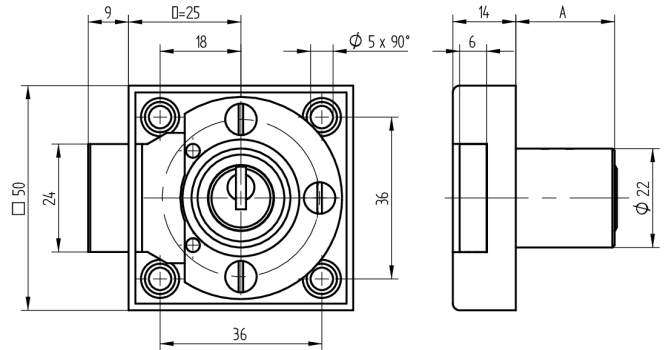

## Verrou à enclisonner

05.140.01.00.00.01.00

1x270° Charnière à gauche

Les produits peuvent différer des images présentées

Couleur  
nickelé mat

### Matériel livré

- 1 verrou à enclisonner
- 1 cylindre de montage 04.022.03.WW.00.00.ZZ
- 2 vis à tête cylindrique T09.607.002.62
- 4 vis de plainte T09.642.010.NQ
- 1 entraîneur T09.755.001.27
- 1 tôle de fermeture T09.850.003.NE
- 2 plaque à vis de serrage fraisée BN1218-2.7x12
- 2 vis à tête fraisée DIN963A-M2.3x5

### Caractéristiques

- Charnière: gauche
- Rotation de fermeture: 1x270°
- Dimension A (mm): 22
- Dimension D (mm): 0
- Active Safety: sans
- Anti-perforation: sans
- Couleur: nickelé mat