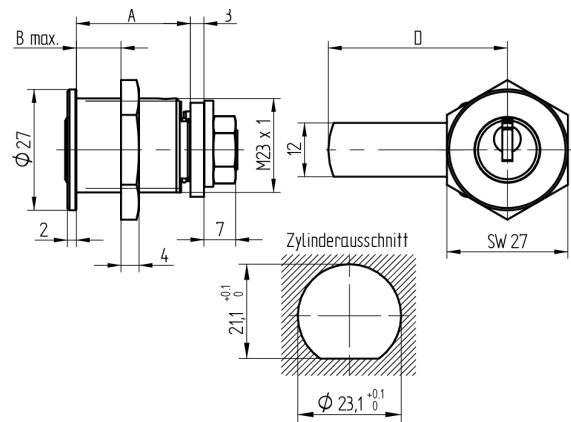

Verschluss-Zylinder

06.246.00.00.00.44

Zyl. 1x360° / Riegel 90°, mit Gewindefestigung Band rechts

Die Produkte können von den dargestellten Bildern abweichen

Farbe
schwarz

Verwendung

für Garderobenschränke, Briefkästen und Holzschranktüren

Lieferumfang

- 1 Verschluss-Zylinder
- 1 Mutter zu Zylinder T09.509.007.NE
- 1 Mutter zu Riegel T09.531.002.NE
- 1 Mitnehmerscheibe T09.762.002.27
- 1 Riegel T09.918.006.27
- 06.246.01 Zylinder ohne Riegel

Bestelloptionen

Riegelvarianten siehe Zubehörseiten.

Mögliche Eigenschaften

Baugleiche Ausführungen

- 06.246.01.WW.00.00.ZZ - 1x360° ohne Riegel

Merkmale

- Band: rechts
- Gewinde: M23
- Schliessdrehung: 1x360°/90°
- Riegel: mit
- Mass A (mm): 25.5
- Mass B (mm): 18
- Verwendung: allgemein
- Active Safety: ohne
- Bohrschutz: ohne
- Farbe: schwarz