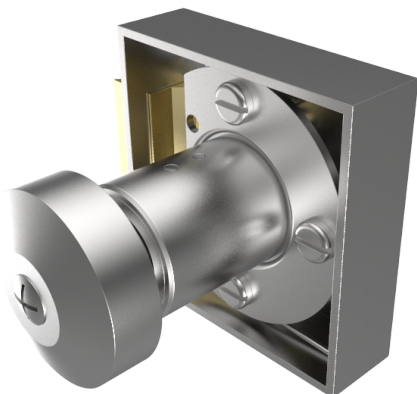

serrure à bec-de-cane à enclouonner

05.540.06.00.00.00

90° d/g, avec bouton Ø30mm Charnière à droite

ⓘ Les produits peuvent différer des images présentées

Couleur
nickelé mat

Description

Charnière à droite

Caractéristiques

- Direction d'ouverture: droite
- Dimension A (mm): 28
- Rotation de fermeture: 1x90°D/G
- Active Safety: sans
- Anti-perforation: sans
- Couleur: nickelé mat