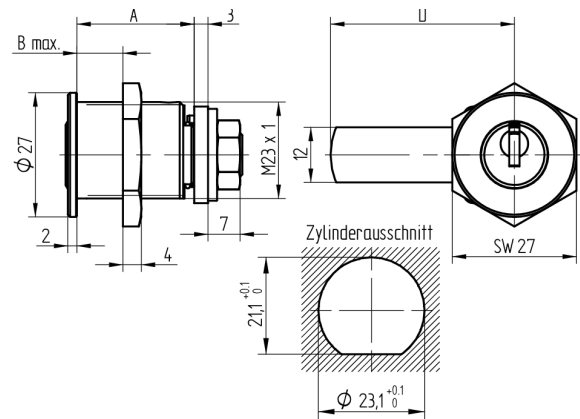

Verschluss-Zylinder

06.249.00.00.00.03.44

1x90°R, mit Gewindebefestigung nach unten

Die Produkte können von den dargestellten Bildern abweichen

Farbe
schwarz

Verwendung

für Garderobenschränke, Briefkästen und Holzschranktüren

Lieferumfang

- 1 Verschluss-Zylinder
- 1 Mutter zu Zylinder T09.509.007.NE
- 1 Mutter zu Riegel T09.531.002.NE
- 1 Mitnehmerscheibe T09.762.003.27
- 1 Riegel T09.918.006.27

Bestelloptionen

Riegelvarianten siehe Zubehörseiten.

Mögliche Eigenschaften

Baugleiche Ausführungen

- 06.249.01.WW.00.00.ZZ - 1x360° ohne Riegel

Merkmale

- Band: nach unten
- Gewinde: M23
- Schliessdrehung: 1x90°
- Riegel: mit
- Mass A (mm): 25.5
- Mass B (mm): 18
- Verwendung: allgemein
- Active Safety: ohne
- Bohrschutz: ohne
- Farbe: schwarz