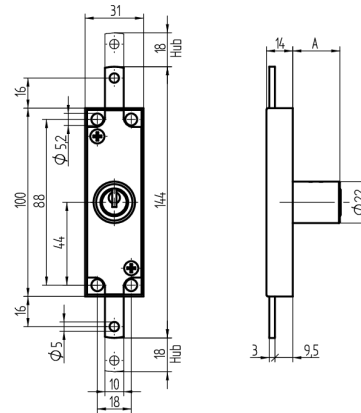

## Stangenschloss mittelschwer

05.111.00.35.00.00.00

1x360° Band rechts

Die Produkte können von den dargestellten Bildern abweichen

Farbe  
matt vernickelt

### Lieferumfang

- 1 Stangenschloss
- 1 Aufbauzylinder 04.022.03.WW.00.00.ZZ
- 2 Zylinderschrauben T09.607.002.62
- 1 Mitnehmer T09.756.001.27
- 2 Senkschrauben DIN963A-M2.3x5

### Merkmale

- Art: mittelschwer
- Band: rechts
- Mass A (mm): 35
- Schliessdrehung: 1x360°
- Active Safety: ohne
- Bohrschutz: ohne
- Farbe: matt vernickelt