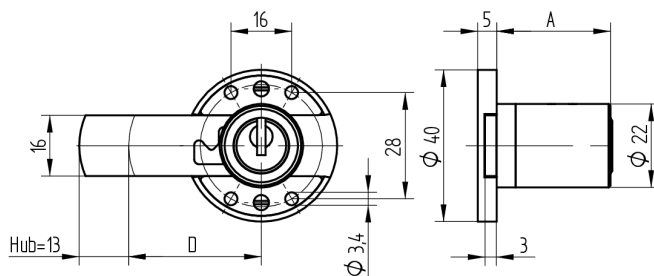

Verrou à enclisonner

05.167.00.00.40.02.00

1x360° vers le haut

Les produits peuvent différer des images présentées

Couleur
nickelé mat

Utilisation

pour meubles

Matériel livré

- 1 verrou à enclisonner
- 1 cylindre de montage 04.022.17.WW.00.YY.ZZ
- 4 plaques à vis de serrage fraisée BN1218-3x16

Propriétés possibles

Caractéristiques

- Charnière: vers le haut
- Rotation de fermeture: 1x360°
- Dimension A (mm): 30
- Dimension D (mm): 40
- Active Safety: sans
- Anti-perforation: sans
- Couleur: nickelé mat