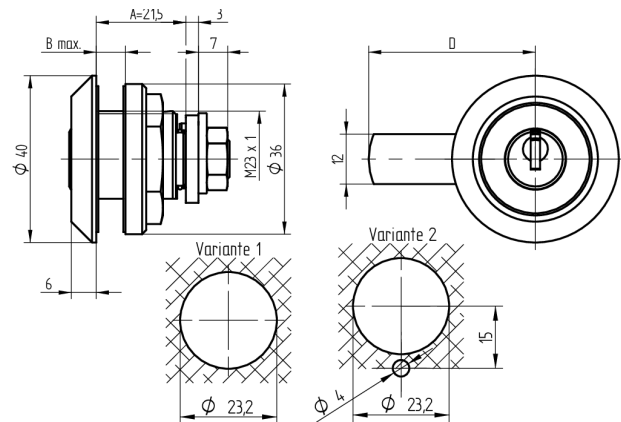

## Verschluss-Zylinder

06.246.02.30.00.01.11

Zyl. 1x360° / Riegel 90°, mit Gewindefestigung Band links, für Glastüren

Die Produkte können von den dargestellten Bildern abweichen

Farbe  
glanz verchromt

### Lieferumfang

- 1 Verschluss-Zylinder
- 2 Dichtungsscheiben T09.507.003.EG
- 1 Mutter zu Zylinder T09.509.007.NE
- 1 Mutter zu Riegel T09.531.002.NE
- 1 Rosette T09.552.007.11
- 1 Abdeckscheibe T09.574.003.11
- 1 Mitnehmerscheibe T09.762.002.27
- 1 Riegel T09.918.006.27

### Merkmale

- Band: links
- Gewinde: M23
- Schliessdrehung: 1x360°/90°
- Riegel: mit
- Mass A (mm): 26.5
- Mass B (mm): 14
- Verwendung: für Glastüren
- Active Safety: ohne
- Bohrschutz: ohne
- Farbe: glanz verchromt