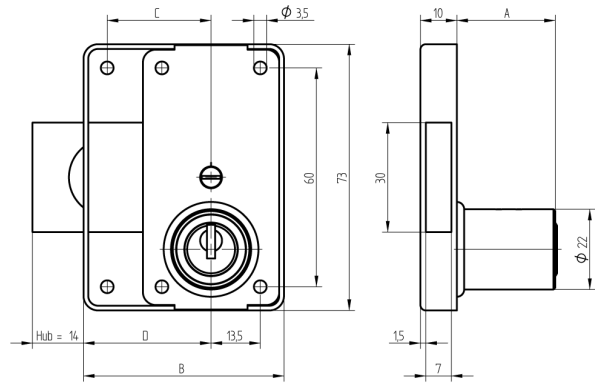

Schrankschloss

05.038.00.45.00.00.00

1x360°, Dornmass D=35mm Band rechts

Die Produkte können von den dargestellten Bildern abweichen

Farbe
matt vernickelt

Merkmale

- Band: rechts
- Schliessdrehung: 1x360°
- Mass A (mm): 45
- Mass D (mm): 35
- Active Safety: ohne
- Bohrschutz: ohne
- Farbe: matt vernickelt