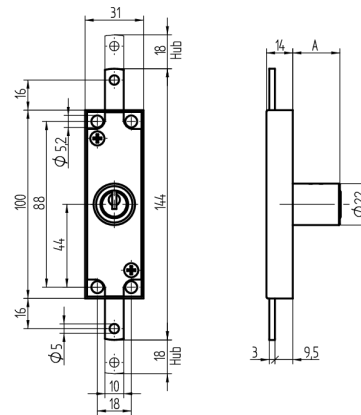

Stangenschloss mittelschwer

05.111.00.30.00.00

1x360° Band rechts

Die Produkte können von den dargestellten Bildern abweichen

Farbe
matt vernickelt

Verwendung

für Metall- und Holzschränke

Lieferumfang

- 1 Stangenschloss
- 1 Aufbauzylinder 04.022.03.WW.00.00.ZZ
- 2 Zylinderschrauben T09.607.002.62
- 1 Mitnehmer T09.756.001.27
- 2 Senkschrauben DIN963A-M2.3x5

Mögliche Eigenschaften

Merkmale

- Art: mittelschwer
- Band: rechts
- Mass A (mm): 30
- Schliessdrehung: 1x360°
- Active Safety: ohne
- Bohrschutz: ohne
- Farbe: matt vernickelt