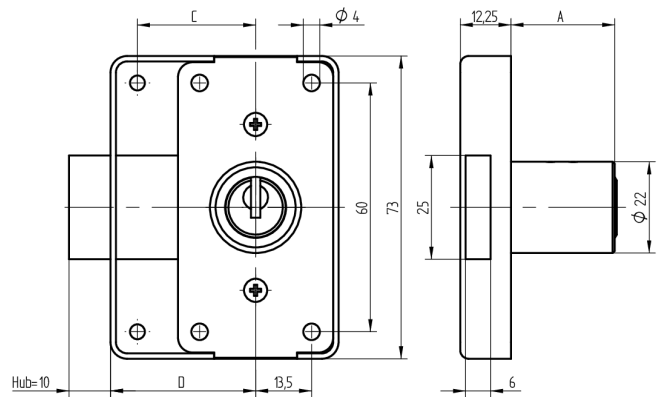

Aufschraub-Riegelschloss

05.238.00.45.40.00.00

1x360° Band rechts

Die Produkte können von den dargestellten Bildern abweichen

Farbe
matt vernickelt

Verwendung

für Möbel- und Schranktüren

Lieferumfang

- 1 Aufschraub-Riegelschloss
- 1 Aufbauzylinder 04.022.03.WW.00.00.ZZ
- 2 Zylinderschrauben T09.607.002.62
- 2 Senkschrauben T09.634.010.62
- 1 Mitnehmer T09.758.003.11

Mögliche Eigenschaften

Merkmale

- Band: rechts
- Schliessdrehung: 1x360°
- Mass A (mm): 45
- Mass D (mm): 40
- Active Safety: ohne
- Bohrschutz: ohne
- Farbe: matt vernickelt