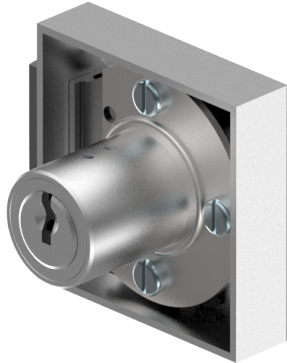

Aufschraub-Riegelschloss

05.140.00.00.00.11

1x360° Band rechts

Die Produkte können von den dargestellten Bildern abweichen

Farbe
glanz verchromt

Verwendung

für Möbel- und Schranktüren

Lieferumfang

- 1 Aufschraub-Riegelschloss
- 1 Aufbauzylinder 04.022.03.WW.00.00.ZZ
- 2 Zylinderschrauben T09.607.002.62
- 4 Fussleistenschrauben T09.642.010.NQ
- 1 Mitnehmer T09.755.001.27
- 1 Schliessblech T09.850.003.NE
- 2 Senk-Spanplattenschrauben BN1218-2.7x12
- 2 Senkschrauben DIN963A-M2.3x5

Mögliche Eigenschaften

Merkmale

- Band: rechts
- Schliessdrehung: 1x360°
- Mass A (mm): 22
- Mass D (mm): 0
- Active Safety: ohne
- Bohrschutz: ohne
- Farbe: glanz verchromt