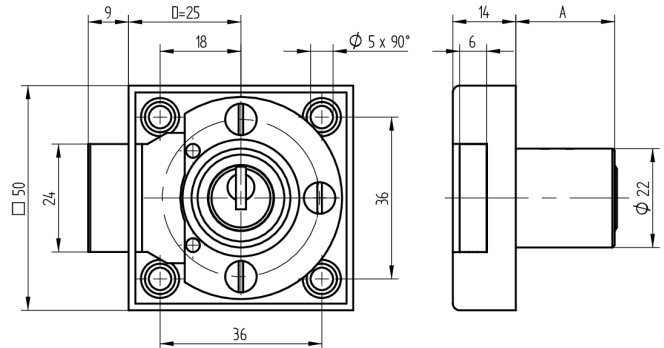

Aufschraub-Riegelschloss

05.140.00.00.00.11

1x360° Band rechts

Die Produkte können von den dargestellten Bildern abweichen

Farbe
glanz verchromt

Verwendung

für Möbel- und Schranktüren

Lieferumfang

- 1 Aufschraub-Riegelschloss
- 1 Aufbauzylinder 04.022.03.WW.00.00.ZZ
- 2 Zylinderschrauben T09.607.002.62
- 4 Fussleistenschrauben T09.642.010.NQ
- 1 Mitnehmer T09.755.001.27
- 1 Schliessblech T09.850.003.NE
- 2 Senk-Spanplattenschrauben BN1218-2.7x12
- 2 Senkschrauben DIN963A-M2.3x5

Mögliche Eigenschaften

Merkmale

- Band: rechts
- Schliessdrehung: 1x360°
- Mass A (mm): 22
- Mass D (mm): 0
- Active Safety: ohne
- Bohrschutz: ohne
- Farbe: glanz verchromt