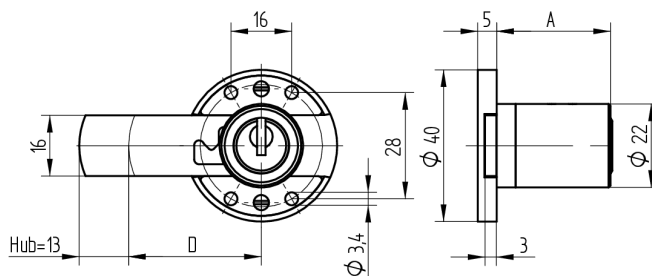

## Verrou à enclisonner

05.167.00.00.60.02.00

1x360° vers le haut

Les produits peuvent différer des images présentées

Couleur  
nickelé mat

### Matériel livré

- 1 verrou à enclisonner
- 1 cylindre de montage 04.022.17.WW.00.YY.ZZ
- 4 plaques à vis de serrage fraisée BN1218-3x16

### Caractéristiques

- Charnière: vers le haut
- Rotation de fermeture: 1x360°
- Dimension A (mm): 30
- Dimension D (mm): 60
- Active Safety: sans
- Anti-perforation: sans
- Couleur: nickelé mat