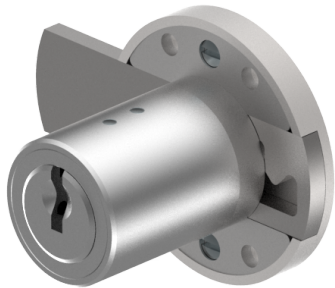

## Aufschraub-Riegelschloss

05.167.00.60.70.01.00

1x360° Band links

Die Produkte können von den dargestellten Bildern abweichen

Farbe  
matt vernickelt

### Lieferumfang

- 1 Aufschraub-Riegelschloss
- 1 Aufbauzylinder 04.022.17.WW.00.YY.ZZ
- 4 Senk-Spanplattenschrauben BN1218-3x16

### Merkmale

- Band: links
- Schliessdrehung: 1x360°
- Mass A (mm): 60
- Mass D (mm): 70
- Active Safety: ohne
- Bohrschutz: ohne
- Farbe: matt vernickelt