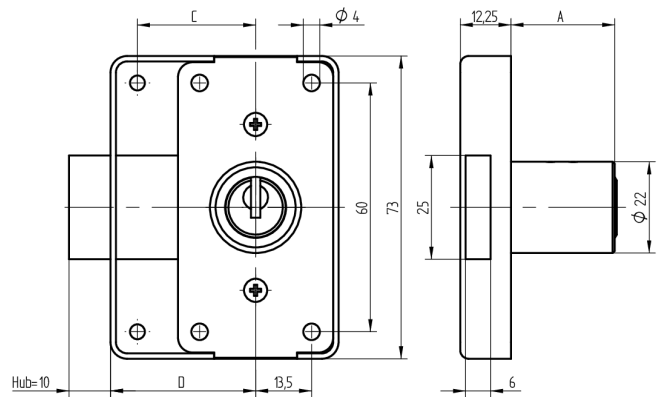

## Aufschraub-Riegelschloss

05.238.00.50.50.00.00

1x360° Band rechts

Die Produkte können von den dargestellten Bildern abweichen

Farbe  
matt vernickelt

### Lieferumfang

- 1 Aufschraub-Riegelschloss
- 1 Aufbauzylinder 04.022.03.WW.00.00.ZZ
- 2 Zylinderschrauben T09.607.002.62
- 2 Senkschrauben T09.634.010.62
- 1 Mitnehmer T09.758.003.11

### Merkmale

- Band: rechts
- Schliessdrehung: 1x360°
- Mass A (mm): 50
- Mass D (mm): 50
- Active Safety: ohne
- Bohrschutz: ohne
- Farbe: matt vernickelt