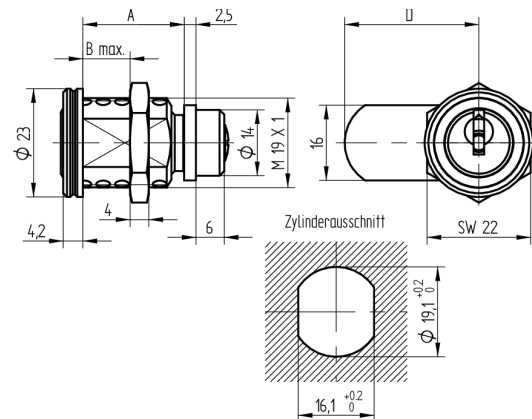

## Cylindre de verrouillage

06.049.00.28.00.01.11

1x90°, avec fixation filetée Charnière à gauche

Les produits peuvent différer des images présentées

Couleur  
chromé brillant

### Matériel livré

- 1 cylindre de verrouillage
- 1 écrou T09.502.002.NE
- 1 couvercle T09.503.004.NE
- 1 rosace filetée T09.517.001.11
- 1 verrou T09.905.285.27
- 1 vis à tête fraisée bombée DIN966A-M4x6

### Caractéristiques

- Direction d'ouverture: gauche
- Pas de vis: M19
- Rotation de fermeture: 1x90°
- Languette: avec
- Dimension A (mm): 26.5
- Dimension B (mm): 19
- Utilisation: normale
- Active Safety: sans
- Anti-perforation: sans
- Couleur: chromé brillant