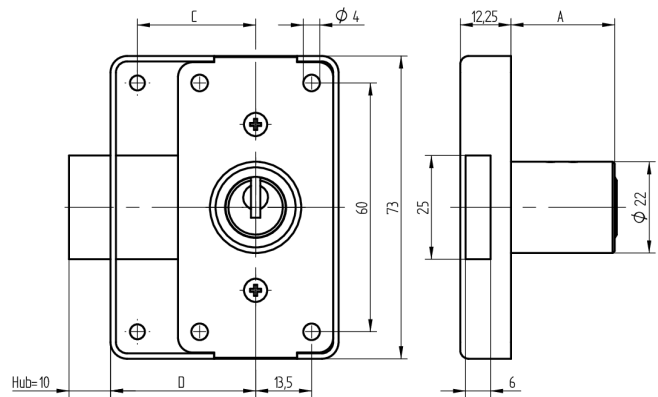

Aufschraub-Riegelschloss

05.238.00.40.30.03.00

1x360° nach unten

Die Produkte können von den dargestellten Bildern abweichen

Farbe
matt vernickelt

Verwendung

für Möbel- und Schranktüren

Lieferumfang

- 1 Aufschraub-Riegelschloss
- 1 Aufbauzylinder 04.022.03.WW.00.00.ZZ
- 2 Zylinderschrauben T09.607.002.62
- 2 Senkschrauben T09.634.010.62
- 1 Mitnehmer T09.758.003.11

Mögliche Eigenschaften

Merkmale

- Band: nach unten
- Schliessdrehung: 1x360°
- Mass A (mm): 40
- Mass D (mm): 30
- Active Safety: ohne
- Bohrschutz: ohne
- Farbe: matt vernickelt