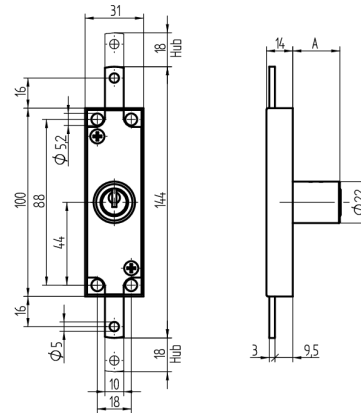

Stangenschloss mittelschwer

05.111.00.55.00.00.00

1x360° Band rechts

Die Produkte können von den dargestellten Bildern abweichen

Farbe
matt vernickelt

Verwendung

für Metall- und Holzschränke

Lieferumfang

- 1 Stangenschloss
- 1 Aufbauzylinder 04.022.03.WW.00.00.ZZ
- 2 Zylinderschrauben T09.607.002.62
- 1 Mitnehmer T09.756.001.27
- 2 Senkschrauben DIN963A-M2.3x5

Mögliche Eigenschaften

Merkmale

- Art: mittelschwer
- Band: rechts
- Mass A (mm): 55
- Schliessdrehung: 1x360°
- Active Safety: ohne
- Bohrschutz: ohne
- Farbe: matt vernickelt