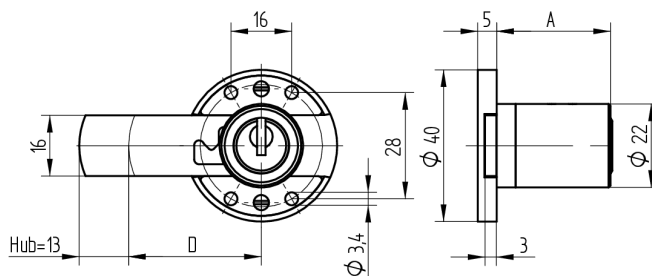

## Verrou à enclouonner

05.167.00.00.70.02.00

1x360° vers le haut

Les produits peuvent différer des images présentées

Couleur  
nickelé mat

### Matériel livré

- 1 verrou à enclouonner
- 1 cylindre de montage 04.022.17.WW.00.YY.ZZ
- 4 plaques à vis de serrage fraisée BN1218-3x16

### Caractéristiques

- Charnière: vers le haut
- Rotation de fermeture: 1x360°
- Dimension A (mm): 30
- Dimension D (mm): 70
- Active Safety: sans
- Anti-perforation: sans
- Couleur: nickelé mat