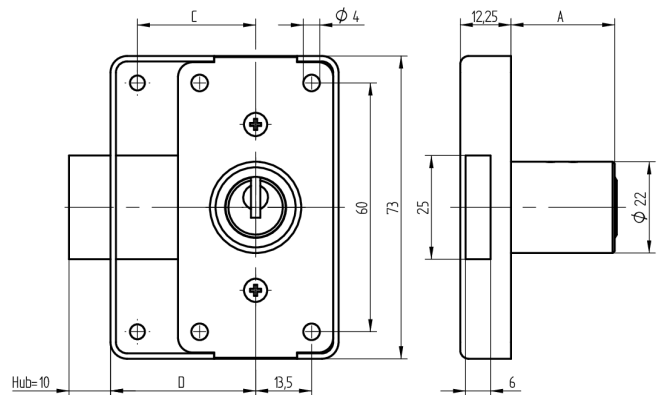

Aufschraub-Riegelschloss

05.238.00.40.30.01.00

1x360° Band links

Die Produkte können von den dargestellten Bildern abweichen

Farbe
matt vernickelt

Verwendung

für Möbel- und Schranktüren

Lieferumfang

- 1 Aufschraub-Riegelschloss
- 1 Aufbauzylinder 04.022.03.WW.00.00.ZZ
- 2 Zylinderschrauben T09.607.002.62
- 2 Senkschrauben T09.634.010.62
- 1 Mitnehmer T09.758.003.11

Mögliche Eigenschaften

Merkmale

- Band: links
- Schliessdrehung: 1x360°
- Mass A (mm): 40
- Mass D (mm): 30
- Active Safety: ohne
- Bohrschutz: ohne
- Farbe: matt vernickelt