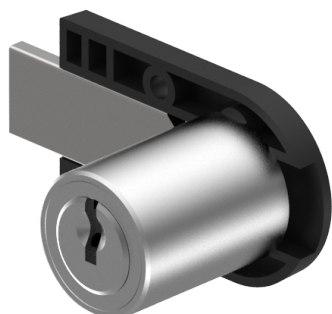

Aufschraub-Riegelschloss

05.418.00.00.25.01.00

1x90°L, mit Kunststoffplatte Band links

 Die Produkte können von den dargestellten Bildern abweichen

Farbe
matt vernickelt

Beschreibung

Band links

Merkmale

- Band: links
- Schliessdrehung: 1x90°
- Mass A (mm): 28
- Mass D (mm): 25
- Active Safety: ohne
- Bohrschutz: ohne
- Farbe: matt vernickelt