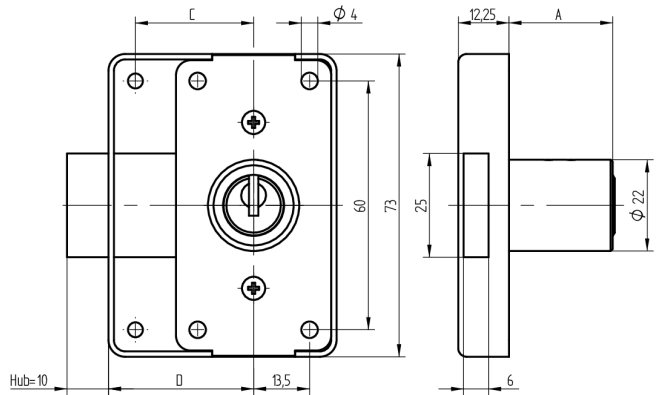

Aufschraub-Riegelschloss

05.238.00.45.50.00.00

1x360° Band rechts

Die Produkte können von den dargestellten Bildern abweichen

Farbe
matt vernickelt

Verwendung

für Möbel- und Schranktüren

Lieferumfang

- 1 Aufschraub-Riegelschloss
- 1 Aufbauzylinder 04.022.03.WW.00.00.ZZ
- 2 Zylinderschrauben T09.607.002.62
- 2 Senkschrauben T09.634.010.62
- 1 Mitnehmer T09.758.003.11

Mögliche Eigenschaften

Merkmale

- Band: rechts
- Schliessdrehung: 1x360°
- Mass A (mm): 45
- Mass D (mm): 50
- Active Safety: ohne
- Bohrschutz: ohne
- Farbe: matt vernickelt