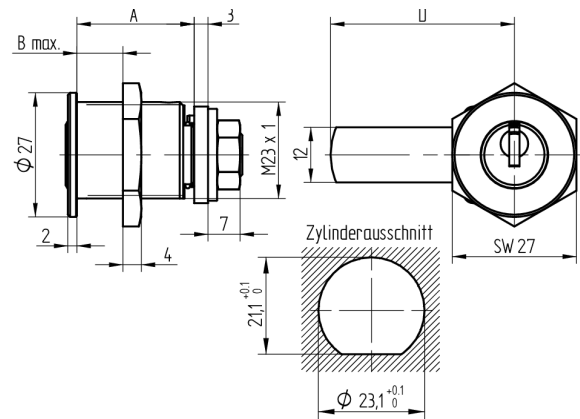

Verschluss-Zylinder

06.249.01.30.00.00.11

1x360°, mit Gewindebefestigung ohne Riegel zu diversen Briefkästen

Die Produkte können von den dargestellten Bildern abweichen

Farbe

Korrosionsschutz

Verwendung

für Garderobenschränke, Briefkästen und Holzschranktüren

Lieferumfang

- 1 Verschluss-Zylinder
- 1 Mutter zu Zylinder T09.509.007.NE
- 1 Mutter zu Riegel T09.531.002.NE
- 1 Mitnehmerscheibe T09.762.003.27
- 1 Riegel T09.918.006.27

Bestelloptionen

Riegelvarianten siehe Zubehörseiten.

Mögliche Eigenschaften

Baugleiche Ausführungen

- 06.249.01.WW.00.00.ZZ - 1x360° ohne Riegel

Merkmale

- Band: rechts
- Gewinde: M23
- Schliessdrehung: 1x360°
- Riegel: ohne
- Mass A (mm): 30.5
- Mass B (mm): 23
- Verwendung: zu Keso-Depomat und Rohrschlüsseldepot
- Active Safety: ohne
- Bohrschutz: ohne
- Farbe: Korrosionsschutz