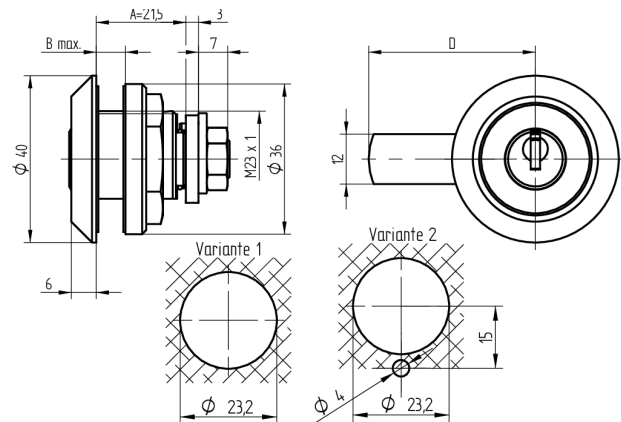

## Verschluss-Zylinder

06.246.02.00.00.11

Zyl. 1x360° / Riegel 90°, mit Gewindefestigung Band rechts, für Glastüren

Die Produkte können von den dargestellten Bildern abweichen

Farbe  
glanz verchromt

### Lieferumfang

- 1 Verschluss-Zylinder
- 2 Dichtungsscheiben T09.507.003.EG
- 1 Mutter zu Zylinder T09.509.007.NE
- 1 Mutter zu Riegel T09.531.002.NE
- 1 Rosette T09.552.007.11
- 1 Abdeckscheibe T09.574.003.11
- 1 Mitnehmerscheibe T09.762.002.27
- 1 Riegel T09.918.006.27

### Merkmale

- Band: rechts
- Gewinde: M23
- Schliessdrehung: 1x360°/90°
- Riegel: mit
- Mass A (mm): 21.5
- Mass B (mm): 9
- Verwendung: für Glastüren
- Active Safety: ohne
- Bohrschutz: ohne
- Farbe: glanz verchromt