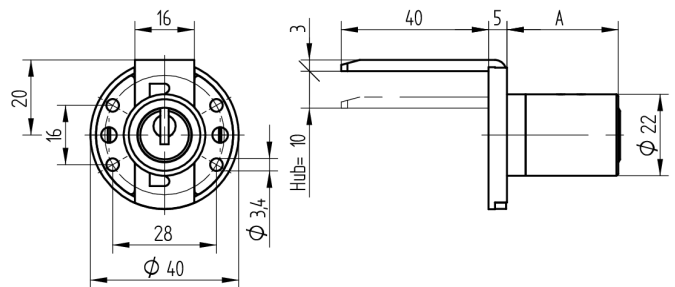

Aufschraub-Zentralverschluss

05.267.00.45.00.00.00

1x360°

Die Produkte können von den dargestellten Bildern abweichen

Farbe
matt vernickelt

Verwendung

für Möbel

Lieferumfang

- 1 Aufschraub-Zentralverschluss
- 1 Aufbauzylinder 04.022.34.WW.00.00.ZZ
- 4 Senk-Spanplattenschrauben BN1218-3x20

Mögliche Eigenschaften

Merkmale

- Mass A (mm): 45
- Schliessdrehung: 1x360°
- Active Safety: ohne
- Bohrschutz: ohne
- Farbe: matt vernickelt