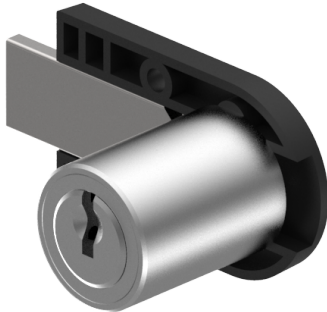

Aufschraub-Riegelschloss

05.418.00.35.00.00.00

1x90°R, mit Kunststoffplatte Band rechts

 Die Produkte können von den dargestellten Bildern abweichen

Farbe
matt vernickelt

Beschreibung

Band rechts

Merkmale

- Band: rechts
- Schliessdrehung: 1x90°
- Mass A (mm): 35
- Mass D (mm): 35
- Active Safety: ohne
- Bohrschutz: ohne
- Farbe: matt vernickelt