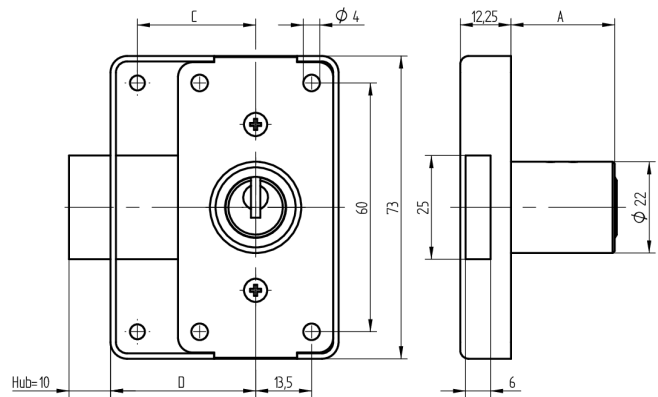

## Aufschraub-Riegelschloss

05.238.00.75.30.00.00

1x360° Band rechts

Die Produkte können von den dargestellten Bildern abweichen

Farbe  
matt vernickelt

### Lieferumfang

- 1 Aufschraub-Riegelschloss
- 1 Aufbauzylinder 04.022.03.WW.00.00.ZZ
- 2 Zylinderschrauben T09.607.002.62
- 2 Senkschrauben T09.634.010.62
- 1 Mitnehmer T09.758.003.11

### Merkmale

- Band: rechts
- Schliessdrehung: 1x360°
- Mass A (mm): 75
- Mass D (mm): 30
- Active Safety: ohne
- Bohrschutz: ohne
- Farbe: matt vernickelt