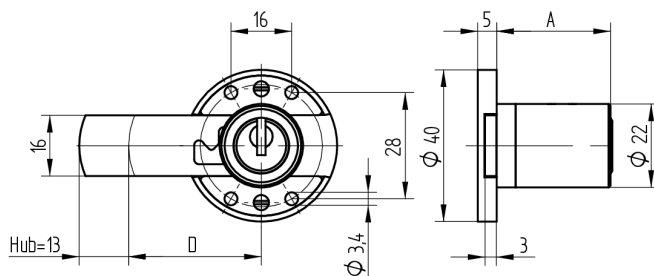

Verrou à enclisonner

05.167.00.50.20.00.00

1x360° Charnière à droite

Les produits peuvent différer des images présentées

Couleur
nickelé mat

Utilisation

pour meubles

Matériel livré

- 1 verrou à enclisonner
- 1 cylindre de montage 04.022.17.WW.00.YY.ZZ
- 4 plaques à vis de serrage fraisée BN1218-3x16

Propriétés possibles

Caractéristiques

- Charnière: droite
- Rotation de fermeture: 1x360°
- Dimension A (mm): 50
- Dimension D (mm): 20
- Active Safety: sans
- Anti-perforation: sans
- Couleur: nickelé mat