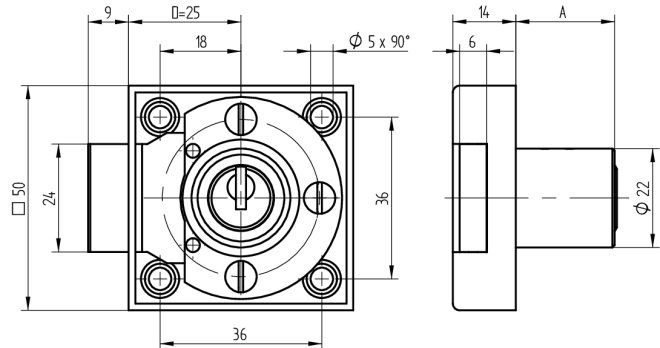

Aufschraub-Riegelschloss

05.140.AA.32.00.00.00

1x360°, AS Band rechts, mit Active Safety (AS)

Die Produkte können von den dargestellten Bildern abweichen

Active Safety
mit

Farbe
matt vernickelt

Verwendung

für Möbel- und Schranktüren

Lieferumfang

- 1 Aufschraub-Riegelschloss
- 1 Aufbauzylinder 04.022.03.WW.00.00.ZZ
- 2 Zylinderschrauben T09.607.002.62
- 4 Fussleistenschrauben T09.642.010.NQ
- 1 Mitnehmer T09.755.001.27
- 1 Schliessblech T09.850.003.NE
- 2 Senk-Spanplattenschrauben BN1218-2.7x12
- 2 Senkschrauben DIN963A-M2.3x5

Mögliche Eigenschaften

Merkmale

- Band: rechts
- Schliessdrehung: 1x360°
- Mass A (mm): 32
- Mass D (mm): 0
- Active Safety: mit
- Bohrschutz: ohne
- Farbe: matt vernickelt