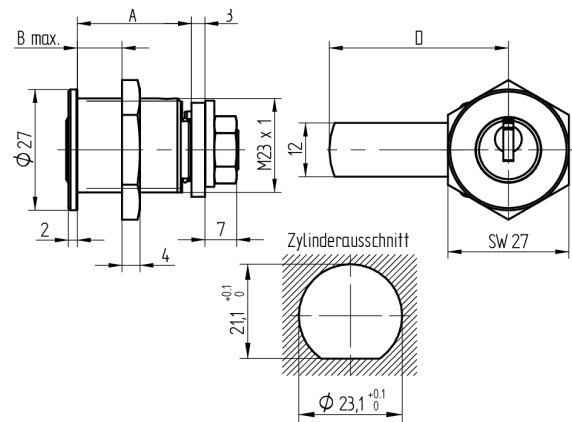

Verschluss-Zylinder

06.246.00.00.00.01.22

Zyl. 1x360° / Riegel 90°, mit Gewindefestigung Band links

Die Produkte können von den dargestellten Bildern abweichen

Farbe

Messing poliert

Verwendung

für Garderobenschränke, Briefkästen und Holzschranktüren

Lieferumfang

- 1 Verschluss-Zylinder
- 1 Mutter zu Zylinder T09.509.007.NE
- 1 Mutter zu Riegel T09.531.002.NE
- 1 Mitnehmerscheibe T09.762.002.27
- 1 Riegel T09.918.006.27
- 06.246.01 Zylinder ohne Riegel

Bestelloptionen

Riegelvarianten siehe Zubehörseiten.

Mögliche Eigenschaften

Baugleiche Ausführungen

- 06.246.01.WW.00.00.ZZ - 1x360° ohne Riegel

Merkmale

- Band: links
- Gewinde: M23
- Schliessdrehung: 1x360°/90°
- Riegel: mit
- Mass A (mm): 25.5
- Mass B (mm): 18
- Verwendung: allgemein
- Active Safety: ohne
- Bohrschutz: ohne
- Farbe: Messing poliert