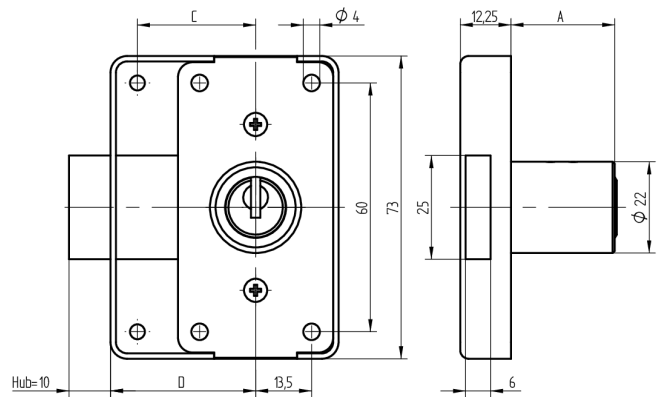

Aufschraub-Riegelschloss

05.238.00.50.40.00.00

1x360° Band rechts

Die Produkte können von den dargestellten Bildern abweichen

Farbe
matt vernickelt

Verwendung

für Möbel- und Schranktüren

Lieferumfang

- 1 Aufschraub-Riegelschloss
- 1 Aufbauzylinder 04.022.03.WW.00.00.ZZ
- 2 Zylinderschrauben T09.607.002.62
- 2 Senkschrauben T09.634.010.62
- 1 Mitnehmer T09.758.003.11

Mögliche Eigenschaften

Merkmale

- Band: rechts
- Schliessdrehung: 1x360°
- Mass A (mm): 50
- Mass D (mm): 40
- Active Safety: ohne
- Bohrschutz: ohne
- Farbe: matt vernickelt