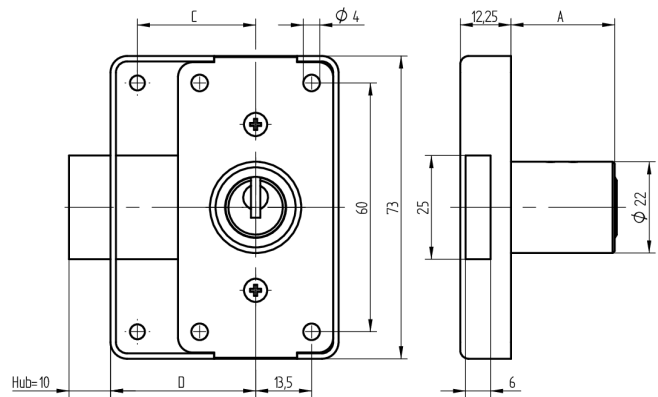

## Aufschraub-Riegelschloss

05.238.00.00.30.02.00

1x360° nach oben

Die Produkte können von den dargestellten Bildern abweichen

Farbe  
matt vernickelt

### Lieferumfang

- 1 Aufschraub-Riegelschloss
- 1 Aufbauzylinder 04.022.03.WW.00.00.ZZ
- 2 Zylinderschrauben T09.607.002.62
- 2 Senkschrauben T09.634.010.62
- 1 Mitnehmer T09.758.003.11

### Merkmale

- Band: nach oben
- Schliessdrehung: 1x360°
- Mass A (mm): 25
- Mass D (mm): 30
- Active Safety: ohne
- Bohrschutz: ohne
- Farbe: matt vernickelt