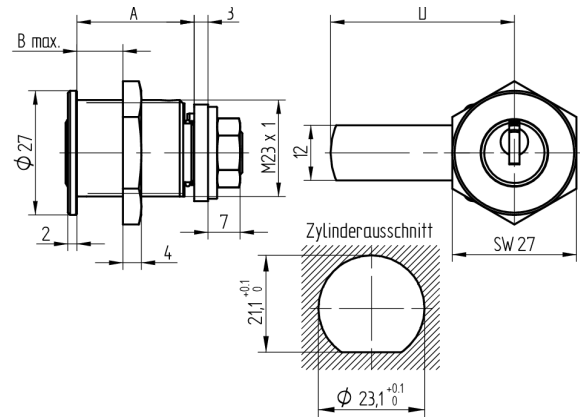

Verschluss-Zylinder

06.249.00.35.00.00.11

1x90°R, mit Gewindebefestigung Band rechts

Die Produkte können von den dargestellten Bildern abweichen

Farbe
glanz verchromt

Verwendung

für Garderobenschränke, Briefkästen und Holzschranktüren

Lieferumfang

- 1 Verschluss-Zylinder
- 1 Mutter zu Zylinder T09.509.007.NE
- 1 Mutter zu Riegel T09.531.002.NE
- 1 Mitnehmerscheibe T09.762.003.27
- 1 Riegel T09.918.006.27

Bestelloptionen

Riegelvarianten siehe Zubehörseiten.

Mögliche Eigenschaften

Baugleiche Ausführungen

- 06.249.01.WW.00.00.ZZ - 1x360° ohne Riegel

Merkmale

- Band: rechts
- Gewinde: M23
- Schliessdrehung: 1x90°
- Riegel: mit
- Mass A (mm): 35.5
- Mass B (mm): 28
- Verwendung: allgemein
- Active Safety: ohne
- Bohrschutz: ohne
- Farbe: glanz verchromt