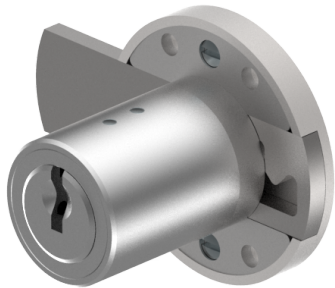

Aufschraub-Riegelschloss

05.167.00.35.40.02.00

1x360° nach oben

Die Produkte können von den dargestellten Bildern abweichen

Farbe
matt vernickelt

Verwendung

für Möbel

Lieferumfang

- 1 Aufschraub-Riegelschloss
- 1 Aufbauzylinder 04.022.17.WW.00.YY.ZZ
- 4 Senk-Spanplattenschrauben BN1218-3x16

Mögliche Eigenschaften

Merkmale

- Band: nach oben
- Schliessdrehung: 1x360°
- Mass A (mm): 35
- Mass D (mm): 40
- Active Safety: ohne
- Bohrschutz: ohne
- Farbe: matt vernickelt